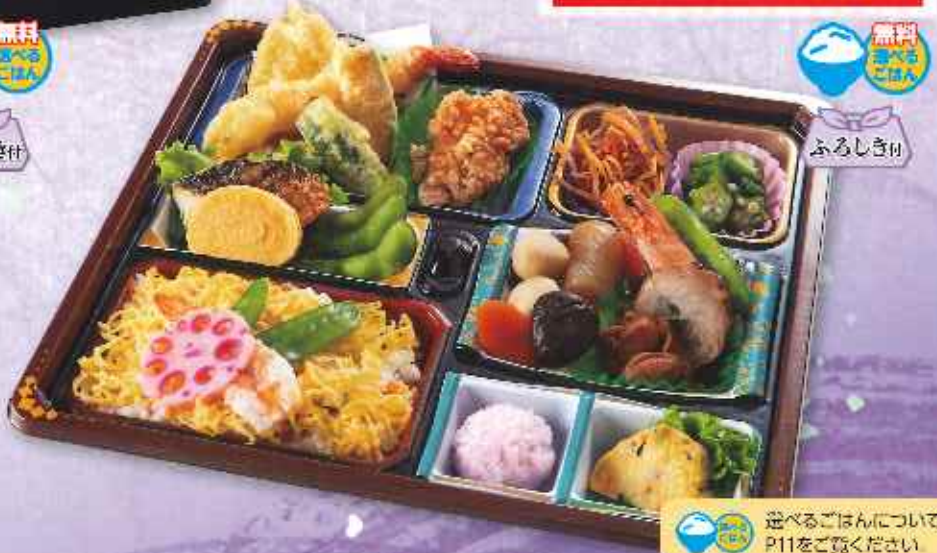

お慰び料理

法要／ご葬儀

初七日、四十九日、一周忌、三回忌、七回忌など
故人を偲びながらのご会食や
ご法要後のお席に

故人を偲び、所縁のあった方々と食を共にしたり、
数年に度の集まりで皆が思い出を語り合えば、
故人も喜び、一緒に時を過ごすようです。
大切な方を亡くした気持ちを少しでも癒やし、
あわただしい準備を楽にできれば...という思いで、
「楽笑家」がお手伝いをさせていただきます。

- 握のタタキ
- 青さのりの天ぷら
- めひかりの唐揚げ
- ウツボの唐揚げ 他

みずばしょう

4,800円(税別4,445円)

4人前から受け付けております。

重ねた時の思い出を語るお席に
寄り添う味を取り揃え

しおん

2,600円(税別2,408円)

4人前から受け付けております。

売れてます

あやめ

3,200円(税別2,963円)

4人前から受け付けております。

送るごはんについては
P11をご覧ください

突然のお悔やみ

ご自宅、葬祭会館までお届けします。

ご注文は3日前までとさせていただきます。ご了承ください。
ご注文の際は「喪家名」や「葬祭場」などをお伝えいただけますと、
配達トラブル防止になりますので、ご理解とご協力をお願いいたします。

1 お通夜のために 人数もわからないし... そんな時に

三得オードブル
通夜3点セット(一例)
13,000円(税別12,038円)

約5~6人前

2 斎場でのお食事 美味しいお弁当で、 偲びながら...

さざんか
2,000円
(税別1,852円)

日々草 1,200円
(税別1,112円)

3 葬儀の仕上げ料理 ありがとうの感謝をこめて...

しおん 2,600円
(税別2,408円)

あやめ
3,200円
(税別2,963円)

[よくあるご質問]

Q お寺や葬儀場にも
配達できますか?

はい、できます。お時間に合わせて
お届けいたしますので、ご相談ください。

Q 持ち帰り用の
袋はありますか?

風呂敷に1個ずつお包みしております。(無料)
別途袋をご希望の方には、有料にて袋(紙袋・
ビニール袋)を準備させていただきます。

ご自宅法要サポート

ご自宅での各種法要をサポートいた
します。お気軽にご相談ください。

※お届け・回収費用がかかります。